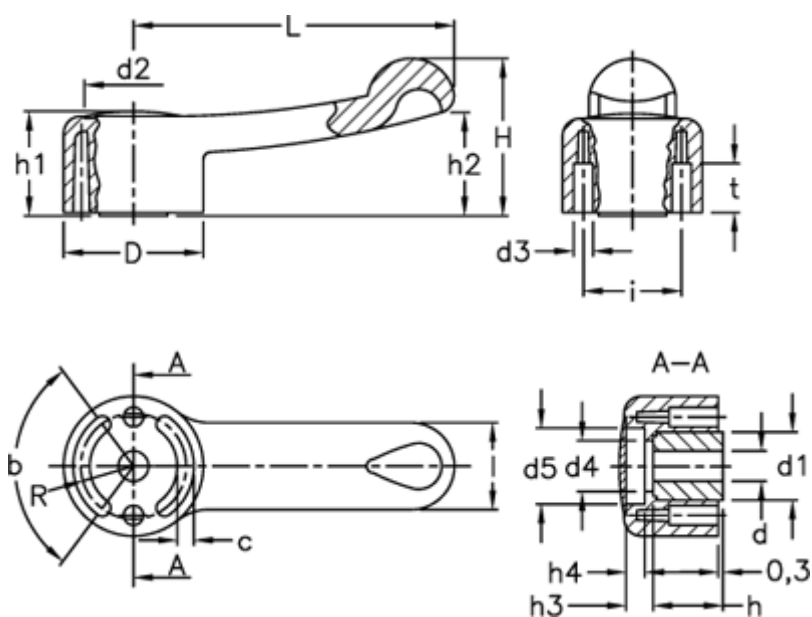

Varenummer: 23052121410  
 Beskrivelse: E+G Spændearm  
 ELC.110-A12-C0 uden kappe

## Mål

|                       |           |          |
|-----------------------|-----------|----------|
| b (grader) = 125 +/-1 | d H7 = 12 | l = 29   |
| c = 6.5               | H = 54    | L = 110  |
| D = 46                | h = 22.0  | R = 17.5 |
| d1 = 22               | h1 = 35   | t = 15.5 |
| d2 = 31.5             | h2 = 36   |          |
| d3 = 6                | h3 = 10.0 |          |
| d4 = 17.0             | h4 = 8    |          |
| d5 = 25.5             | i = 32    |          |